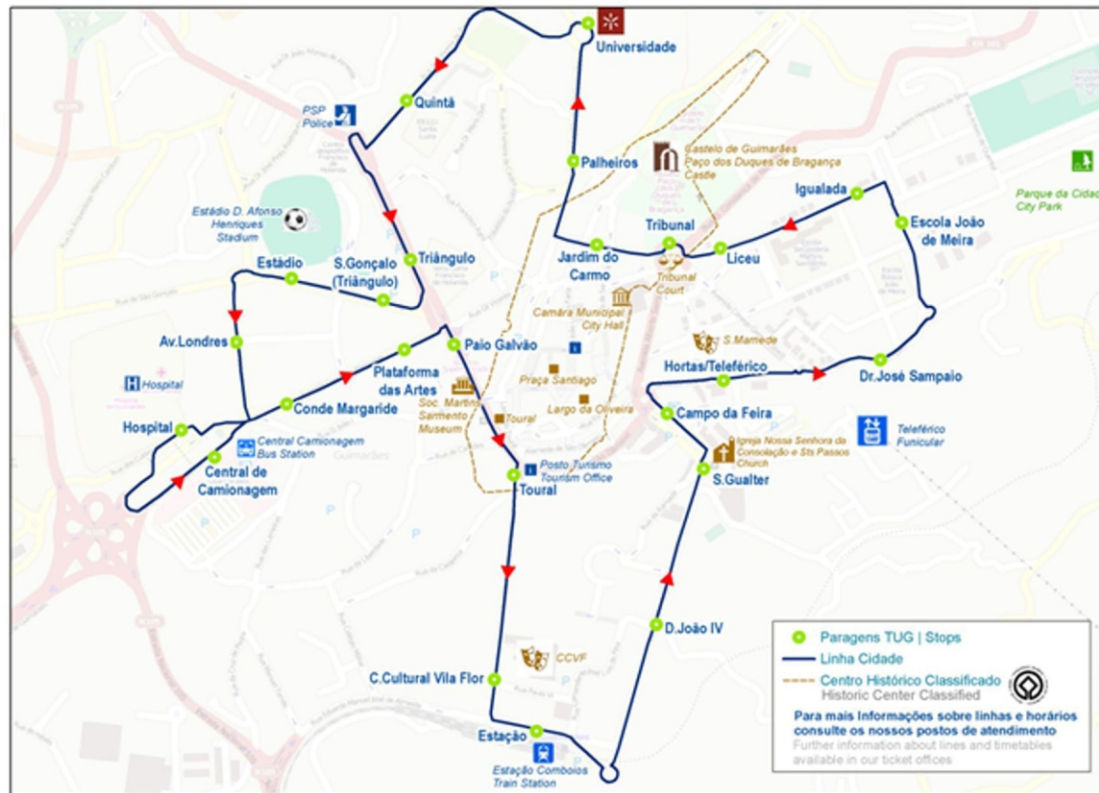

Linha Cidade

Edição 00.15.1

Partidas | Departures

Central Camionagem > Central Camionagem

2ª a 6ª	Sáb	Dom. Feriados
8:00	8:00	8:00
8:30	8:30	8:30
9:00	9:00	9:00
9:30	9:30	9:30
10:00	10:00	10:00
10:30	10:30	10:30
11:00	11:00	11:00
11:30	11:30	11:30
12:00	12:00	12:00
12:30	12:30	12:30
13:00	13:00	13:00
13:30	13:30	13:30
14:00	14:00	14:00
14:30	14:30	14:30
15:00	15:00	15:00
15:30	15:30	15:30
16:00	16:00	16:00
16:30	16:30	16:30
17:00	17:00	17:00
17:30	17:30	17:30
18:00	18:00	18:00
18:30	18:30	18:30
19:00	-	-

Percurso | Stops

- Zonas
- Central de Camionagem
 - Conde de Margaride
 - Plataforma das Artes
 - Paio Galvão
 - Toural
 - C. Cultural Vila Flor
 - Estação
 - D. João IV
 - S. Gualter
 - Campo da Feira
 - Dr. José Sampaio
 - Escola João de Meira
 - Igualada
 - Liceu II
 - Tribunal
 - Jardim do Carmo
 - Palheiros
 - Universidade
 - Quintã
 - Triângulo
 - S. Gonçalo (Triângulo)
 - Estádio
 - Av. de Londres
 - Hospital
 - Central Camionagem
- Duração | Time
- 30 min.